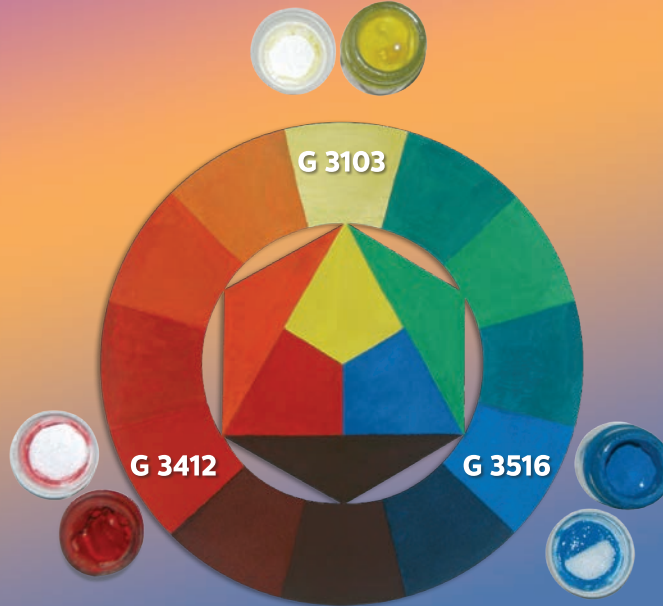

COLORTONE GUAJ BOYA RENK ÇEMBERİ

COLORTONE GOUACHE
COLOR WHELL

FİDAN KİMYA TEKNOLOJİLERİ SAN. ve TİC. LTD. ŞTİ.

Adres: İstanbul Boya ve Vernikçiler Sanayi Sitesi

No: 8/50 Tuzla / İSTANBUL / TÜRKİYE

T: + 90 (216) 304 27 79 • E-Mail: colortone@colortone.com.tr

www.colortone.com.tr

[f](#) /colortoneartistcolors [i](#) /colortoneartistcolors [t](#) /colortoneartistcolors [p](#) /ColortoneArtistColors [v](#) /ColortoneArtistColors